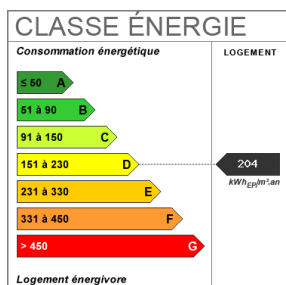

Elle est proposée à l'achat pour 160 000 €. Les frais d'agence sont à la charge du vendeur.

L'énergie et sa consommation sont maintenant des points-clés d'achat qu'il convient de prendre en

compte. La classe énergie est notée D pour une consommation énergétique de 204 kWh/m²/an. Quant à la classe climat, cette dernière est notée B, ce qui signifie de faibles émissions de gaz à effet de serre (de l'ordre de 6 Kg CO₂/m²/an).

240 m²

9 pièce(s)

7
chambres

Fiche technique du bien

Diagnostic Energétique

Oui

Conso Energ

204 kWh/m² par an

Bilan énergétique

Photos du bien